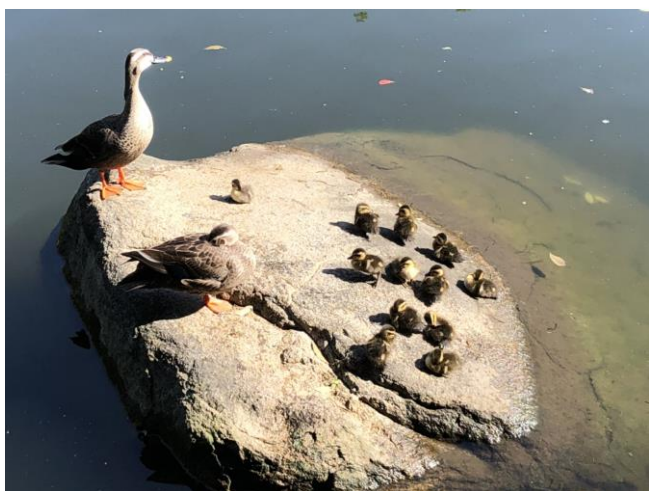

間元 12 班

福納真知 西町会

佐山圭子(ひだまりクリニック) 24 班

蚕糸の森の いきもの たちと自然

坂本絢子 5 班

和田智美 20 班

福納真知 西町会

相場正雄 24 班

蚕糸の森公園は樹木スプリンクラー、放水銃、ゲートシャワーなどを設置した防火樹林帯で囲まれ応急水槽、備蓄倉庫などの防災施設を備えています。